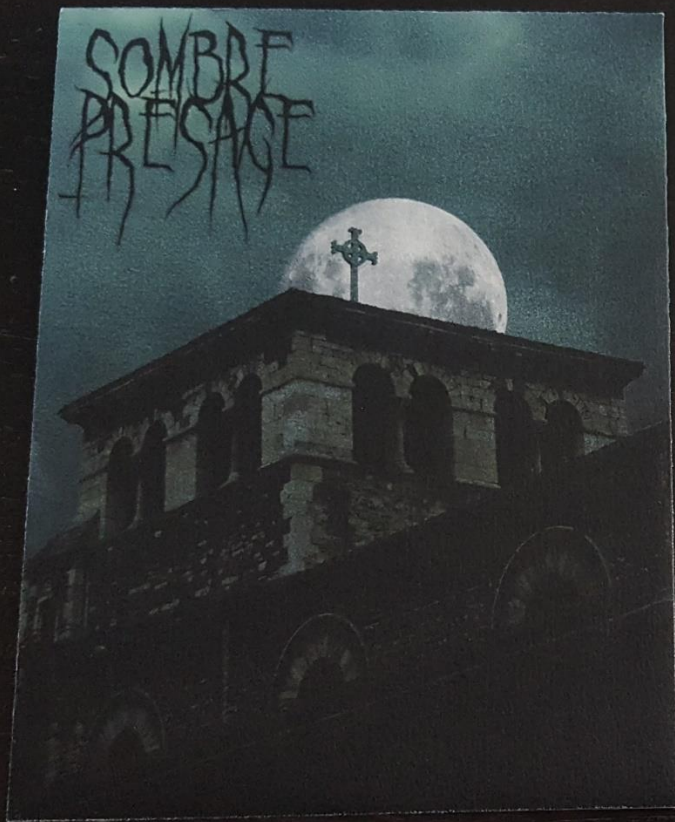

ARTIST : SOMBRE PRÉSAGE

ALBUM : Murmures funèbres perdus dans la brume

RELEASE DATE : 18/07/2005

REFERENCE : cult 002

FORMAT : enhanced CD-R slimpack

INFO : Limited to 111 hand-numbered copies.

SOMBRE PRÉSENTATION