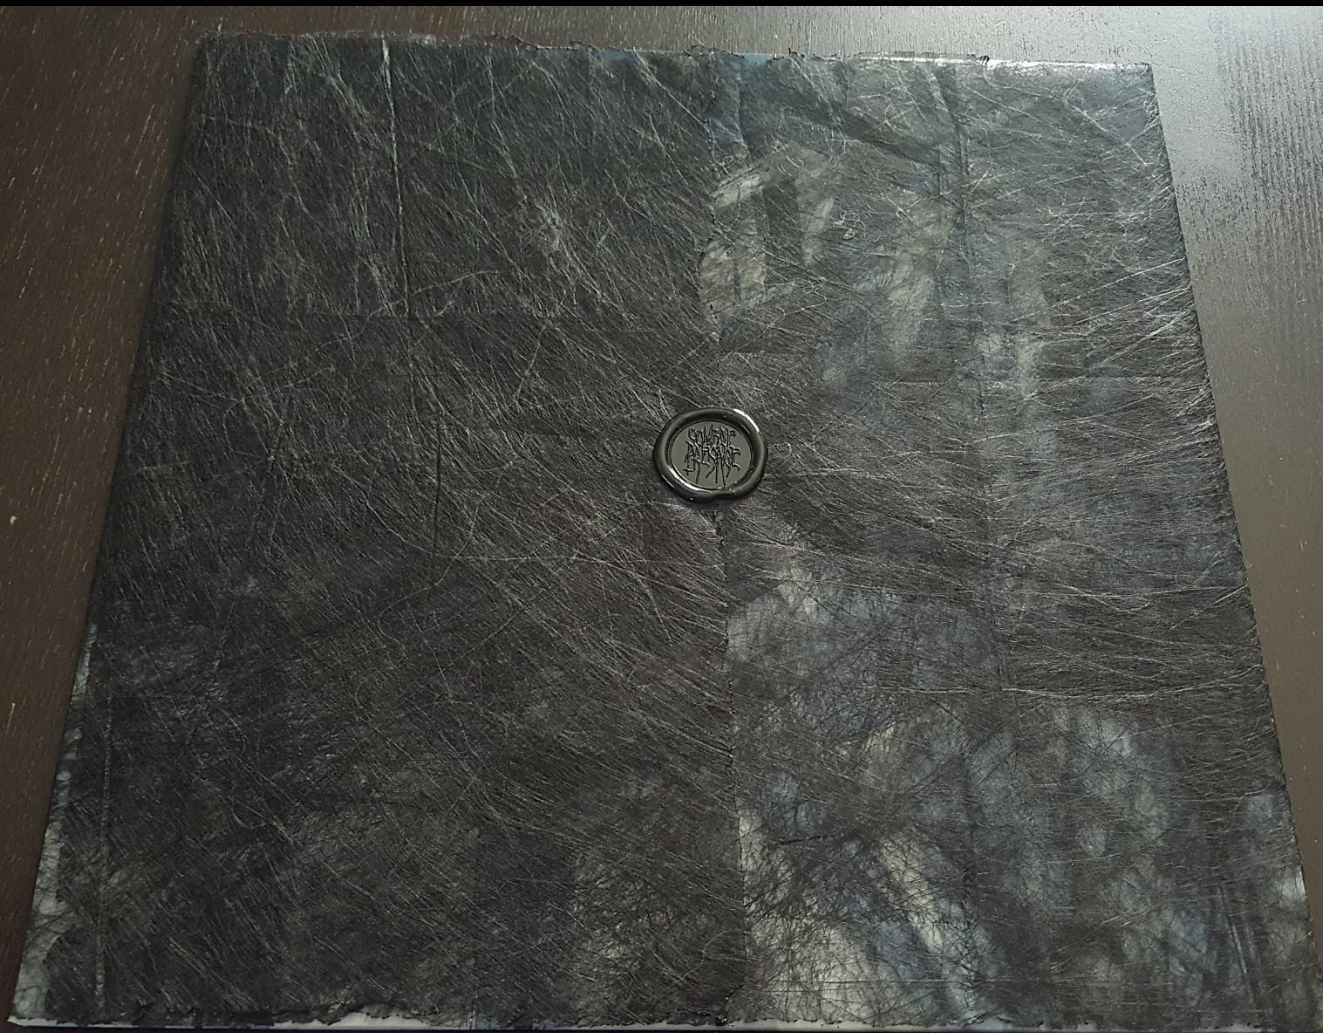

**ARTIST :** SOMBRE PRÉSAGE

**ALBUM :** Infernale procession

**RELEASE DATE :** 01/06/2008

**REFERENCE :** cult040/B

**FORMAT :** 12"LP blue vinyl.

**INFO :** Limited to 100 copies.  
First copies come with a wax sealed fabric slip case.

**Opportunity**  
PRODUCTIONS

**Specialty**  
PRODUCTIONS

Messe noire  
Infernale procession

Dans ce caveau humide pourrissent mes restes  
Prêtre d'un ordre noir

[www.occultum.tk](http://www.occultum.tk)  
[www.sombrepresage.tk](http://www.sombrepresage.tk)

SOMBRE  
PRÉCISAGE

Pesse noire  
Infernale procession

Sombre Précisage  
PRODUCTIONS

**Opulencia**  
PRODUCTIONS