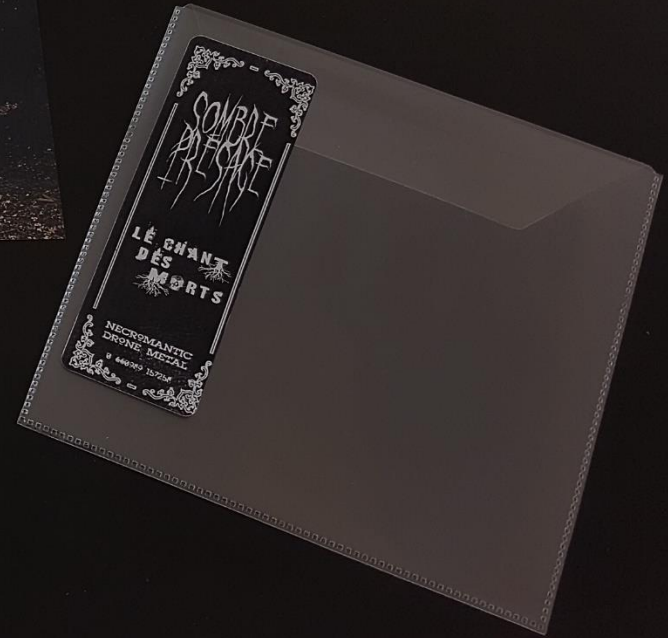

ARTIST : SOMBRE PRÉSAGE

ALBUM : Le chant des morts

RELEASE DATE : 28/12/2018

REFERENCE : OP048/P

FORMAT : CDR digisleeve

INFO : Promotional disc.
Limited to 50 copies.

Opaviliani
PRODUCTIONS